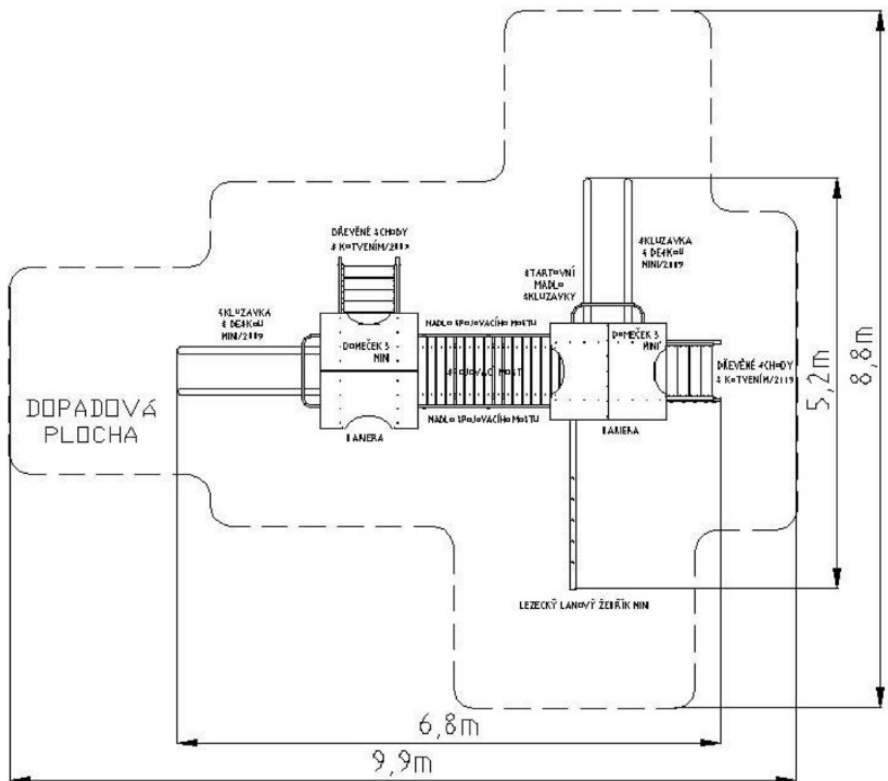

Označení prvku: DHL 18

Základní informace:

Minimální prostor:	9900 x 8800 mm
Věková kategorie:	3 - 6 let
Výška volného pádu:	Max. 980 mm – skluzavka Max. 1250 mm – lanový žebřík
Rozměr zařízení:	6800 x 5200 mm
Dopadová plocha Dle ČSN EN 1176-1	87 m ² / tlumící materiál (čistý rozměr 51 m ²)
Určení:	Exteriér
Hmotnost zařízení:	
Hmotnost nejtěžší části:	95 kg
Dostupnost náhrad.dílů:	U výrobce
Certifikát shody s normou:	ČSN EN 1176 – 1,2, 3
Vybavení zařízení:	2x domeček se skluzavkou + prohnutý spojovací most, 2x schody se zábradlím, lanový lezecký žebřík

Materiály:

Dřevěné části:	Řezivo smrk (nebo za příplatek modřín), exteriérová překližka
Plastové části:	Skluzavka – laminát (nebo za příplatek nerez)
Ocelové, kovové díly:	Ocel – zinkový základ + vypalovací prášková barva
Lana	Opatřená vnitřním ocelovým lankem
Kotvení do betonu	Ocel. kotvy – žárový ZN